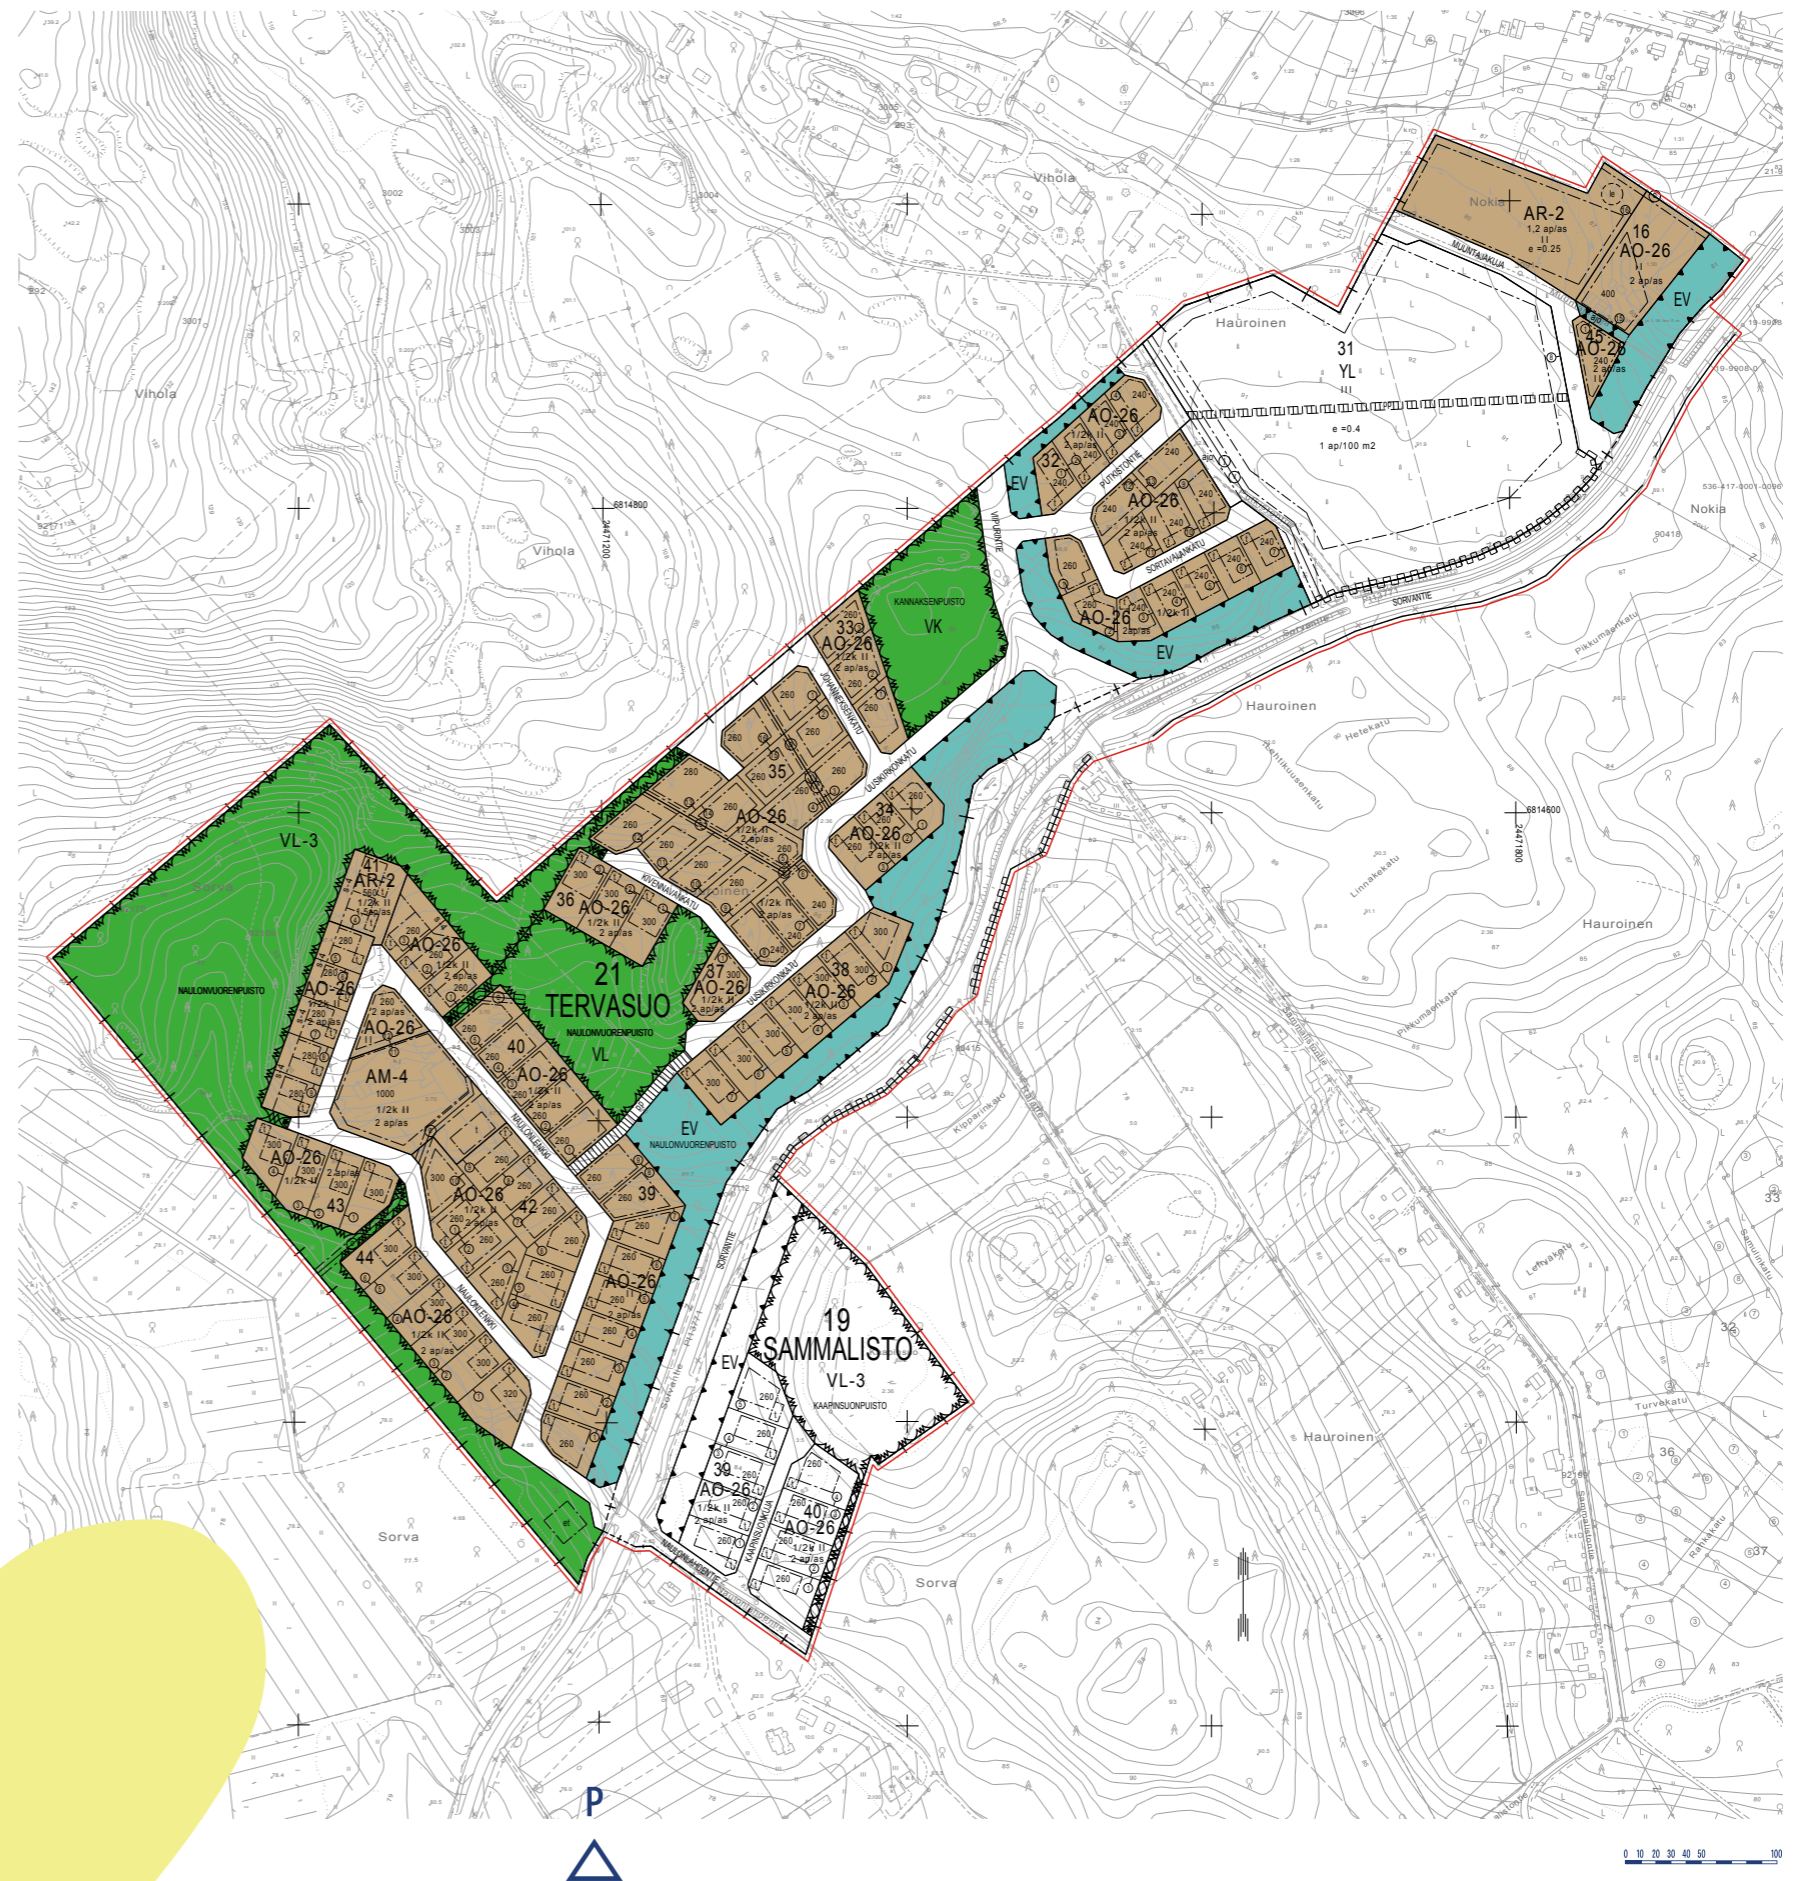

TÄTÄ KAIKKEA ON TERVASUO

Etelä-Nokiassa sijaitseva Tervasuon asuinalue laajenee lähivuosina, kun Nokian kaupunki luovuttaa alueelta uusia omakotitontteja. Tervasuon kasvava asuinalue on kutsuttava mahdollisuus unelmien omakotitonttia etsivälle. Kehittyvän alueen uudet tontit ovat pyrhdyksen päässä kaupungin keskustasta ja käsinkosketeltavan lähellä kauniita Naulonvuoren ulkoilumaastoja.

Tervasuon uusi asemakaava-alue on yhteensä 32 hehtaarin kokoinen ja siellä tulee asumaan noin 350 asukasta. Tervasuon uudelle alueelle rakentuu omakoti-, pari- ja rivitaloja, viher- ja puistoalueita sekä rauhallisia tonttikatuja.

TERVASUON OMAKOTITONTIT

Tervasuolla yhteensä 93 erillispientalojen tonttia, joille saa rakentaa omakoti- tai paritalon

Reilujen tonttien koot ovat 804-1546 m². Rakennusoikeus tonteilla on 240-300 k-m²

Useimmilla tonteilla voi asuinrakennuksen lisäksi rakentaa erillisen ulkovaraston tai autotallin

Tervasuon kaava ja rakentamistapaohjeet antavat rakentajille runsaasti mahdollisuuksia niin julkisivumateriaalien, värien kuin rakennusten sijoittelunkin suhteen

Alueelle voi rakentaa paneeli-, hirsi- tai kivipintaisen talon. Julkisivujen väryksessä tulee pyrkiä rauhalliseen yleisilmeeseen käyttämällä 1-3 erilaista väriä