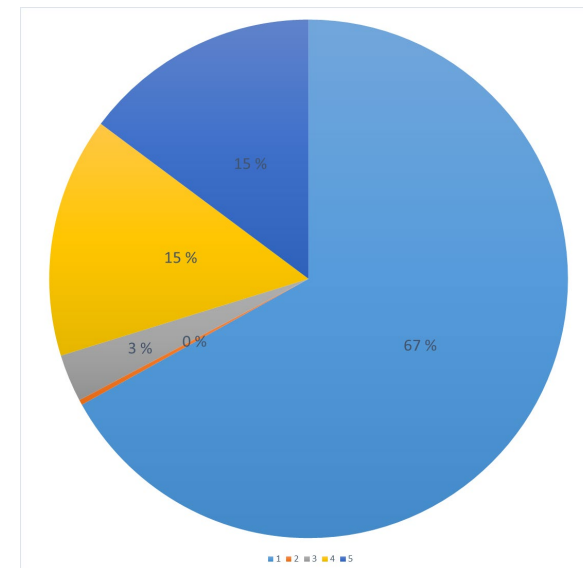

- A - Pidetään palvelutuotannossa
- B - Korjataan palvelutuotantoa varten
- C - Kiinteistökehityskohteet, joista luovutaan
- D - Myydään tai puretaan

- X - Odottaa palveluverkkoselvityksen valmistumista