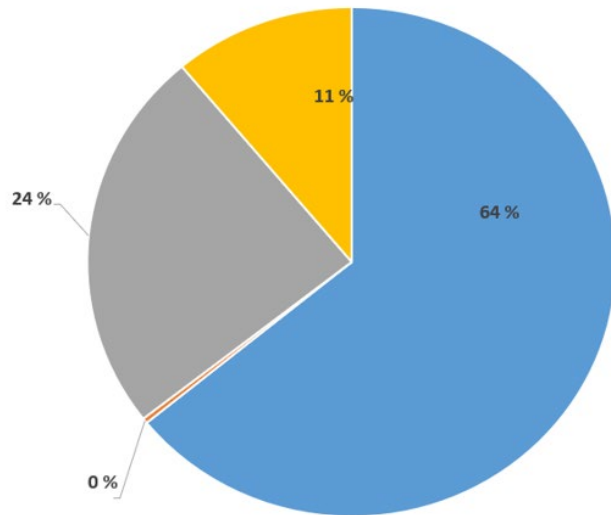

Salkutus -yhteenveto

Kiinteistöt 2018	m²	%	Kpl
A - Pidetään palvelutuotannossa	94 208	64 %	81
B - Korjataan palvelutuotantoa varten	484	0 %	1
C - Kiinteistökehityskohteet, joista luovutaan	35 915	24 %	21
D - Myydään tai puretaan	16 309	11 %	53
Yhteensä:	146 917	100 %	156

Kiinteistöt 2023 (luonnos)	m²	%	Kpl
A - Pidetään palvelutuotannossa	100 196	67 %	74
B - Korjataan palvelutuotantoa varten	484	0,3 %	1
C - Kiinteistökehityskohteet, joista luovutaan	4 432	3 %	14
D - Myydään tai puretaan	22 451	15 %	26
X - Odottaa palveluverkkoselvityksen valmistumista	22 142	15 %	26
Yhteensä:	149 705	100 %	141