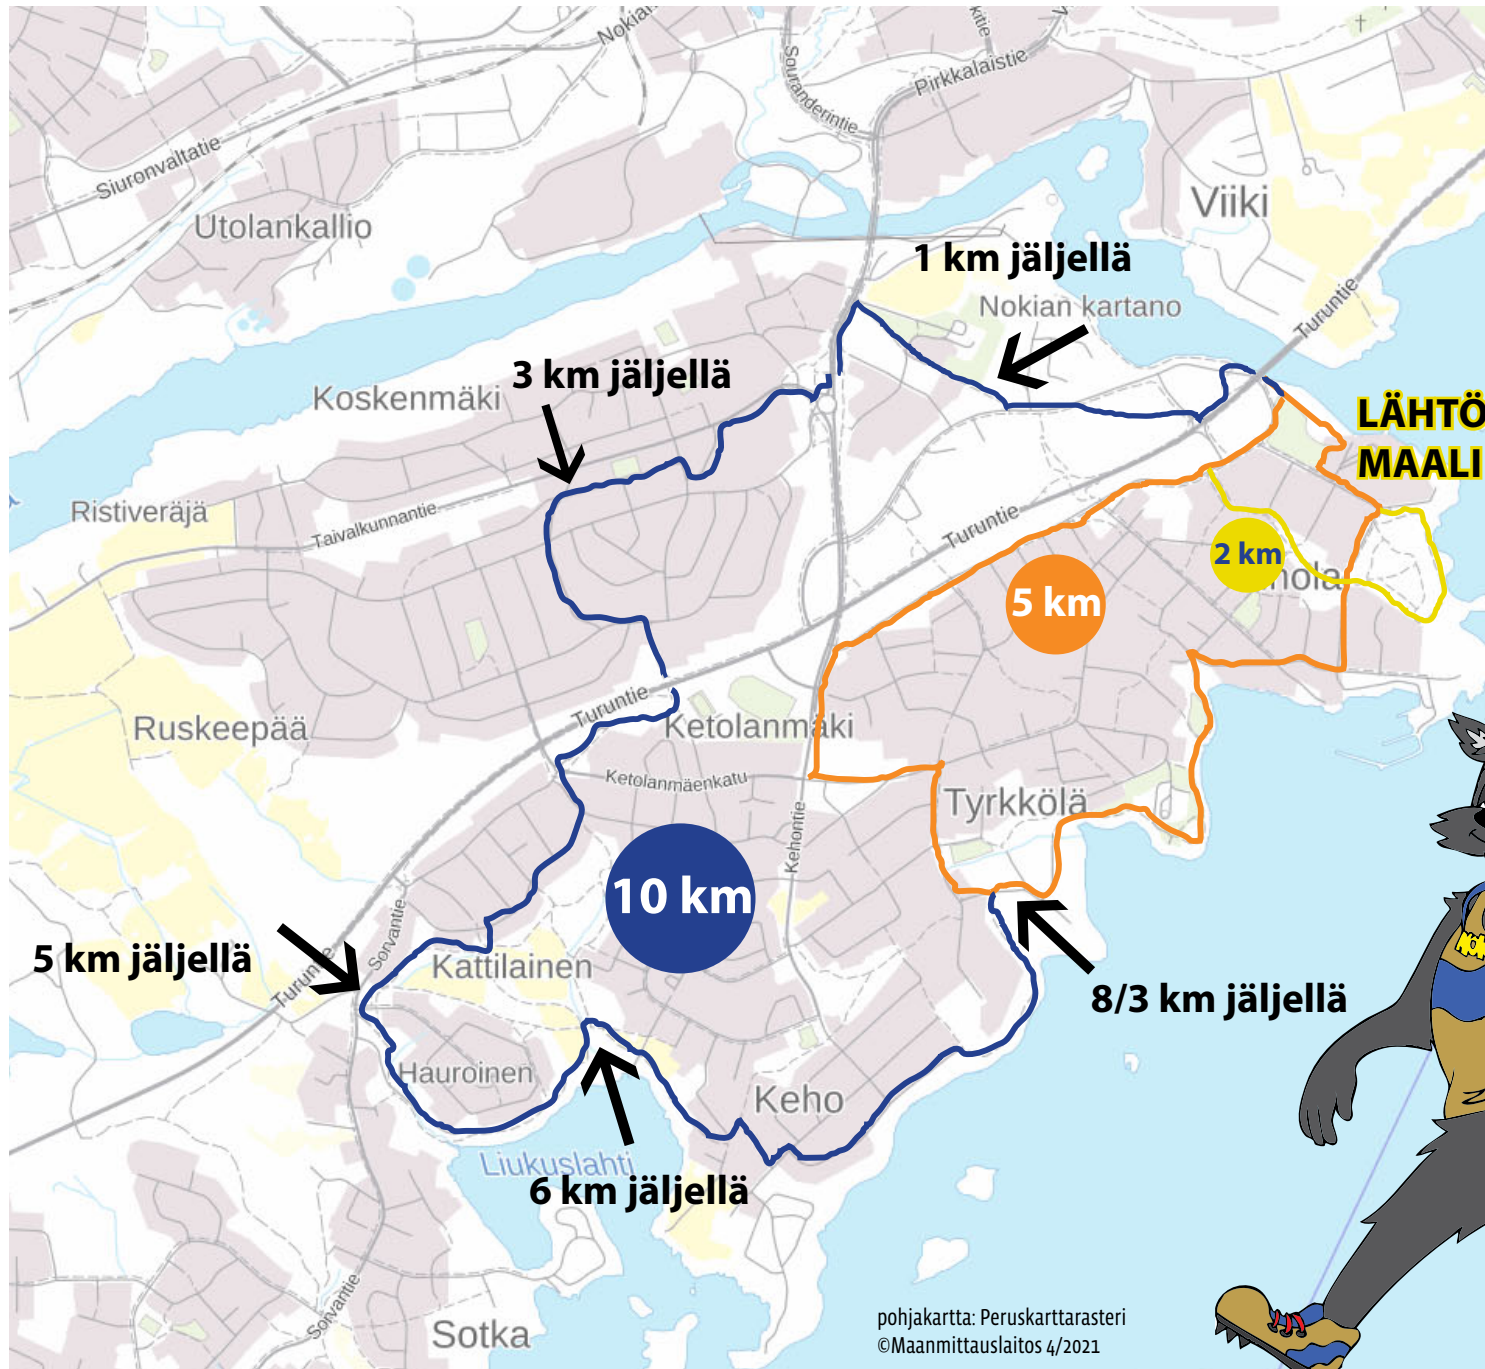

# NOKIAN KYMPPI, VITONEN JA KAKKONEN REITTIKARTTA

pohjakartta: Peruskarttarasteri  
©Maanmittauslaitos 4/2021

# REITIN TEKSTIVERSIO

10km lenkki on merkitty **sinisillä** ja 5km lenkki **oransseilla** ja 2km **keltaisilla** merkkinauhoilla.  
Lähtö ja maali Scandic Hotel Edenin pihassa (Paratiisinkatu 2).

## 2km lenkki

1. Edenin piha, jatka kohti Paratiisinkatu
2. Käänny vasemmalle: Paratiisinkatu
3. Käänny oikealle: Laitolahdenkatu
4. Käänny heti vasemmalle: hiekkatie (vasen haara)
5. Jatka suoraan: hiekkatie
6. Käänny oikealle: hiekkatie
7. Käänny oikealle: hiekkatie
8. Ylitä Laitolahdenkatu ja jatka hiekkatietä eteenpäin
9. Käänny oikealle ja heti vasemmalle: hiekkatie
10. Jatka suoraan kohti: Toukokatu
11. Käänny oikealle: Viholankatu
12. Jatka suoraan: Nuijamiestentie
13. Käänny oikealle hiekkatielle, jatka Edenin pihaan saakka.

## 5km lenkki

1. Edenin piha, jatka kohti Paratiisinkatu
2. Käänny vasemmalle: Paratiisinkatu
3. Käänny oikealle: Laitolahdenkatu
4. Käänny oikealle: Viholanranta
5. Jatka suoraan: Kurjenhännäntie
6. Käänny vasemmalle hiekkatielle
7. Jatka kohti: Hasselbackantie
8. Käänny oikealle: Piilenmäenkatu
9. Käänny vasemmalle: Ketolanmäenkatu
10. Käänny oikealle: Kehontie
11. Käänny oikealle: Viholankatu
12. Jatka suoraan: Nuijamiestentie
13. Käänny oikealle hiekkatielle, jatka Edenin pihaan saakka.