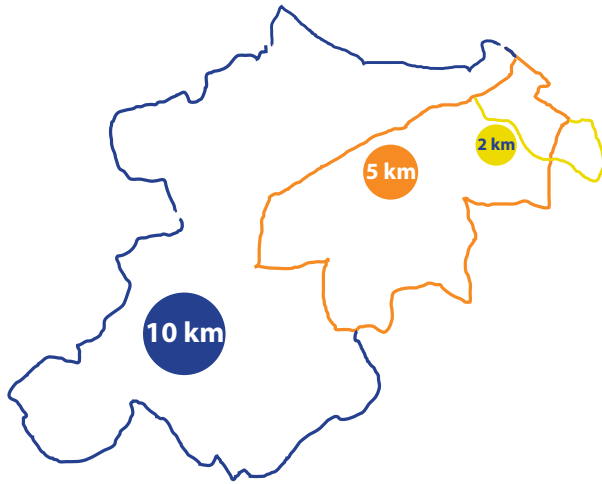

# NOKIAN KYMPPI, VITONEN JA KAKKONEN REITTIKARTTA

pohjakartta: Peruskarttarasteri  
©Maanmittauslaitos 4/2021

# REITIN TEKSTIVERSIO

10km lenkki on merkitty **sinisillä** ja 5km lenkki **oransseilla** ja 2km **keltaisilla** merkkinauhoilla.  
Lähtö ja maali Scandic Hotel Edenin pihassa (Paratiisinkatu 2).

## 2km lenkki

1. Edenin piha, jatka kohti Paratiisinkatu
2. Käänny vasemmalle: Paratiisinkatu
3. Käänny oikealle: Laitolahdenkatu
4. Käänny heti vasemmalle: hiekkatie (vasen haara)
5. Jatka suoraan: hiekkatie
6. Käänny oikealle: hiekkatie
7. Käänny oikealle: hiekkatie
8. Ylitä Laitolahdenkatu ja jatka hiekkatietä eteenpäin
9. Käänny oikealle ja heti vasemmalle: hiekkatie
10. Jatka suoraan kohti: Toukokatu
11. Käänny oikealle: Viholankatu
12. Jatka suoraan: Nuijamiestentie
13. Käänny oikealle hiekkatielle, jatka Edenin pihaan saakka.

## 10km lenkki:

1. Edenin piha
2. Jatka kohti: Paratiisinkatu, käänny vasemmalle
3. Käänny vasemmalle kohti Laitolahdenkatu
4. Käänny oikealle: Viholanranta
5. Jatka suoraan: Kurjenhännäntie
6. Käänny vasemmalle hiekkatielle
7. Jatka kohti: Hasselbackantie
8. Käänny vasemmalle hiekkatielle
9. Jatka kohti: Kehonranta
10. Käänny vasemmalle: Kirkkosaarentie
11. Käänny oikealle: Liukuslahdentie
12. Jatka vasemmalle hiekkatielle
13. Jatka oikealle hiekkatielle
14. Jatka kohti: Kattilaistentie
15. Käänny vasemmalle: Vesiveräjätie
16. Käänny oikealle kohti liikenneympyrää, ennen liikenneympyrää käänny oikealle hiekkatielle
17. Jatka kohti: Kiviahteenpolku
18. Käänny vasemmalle: Ruskeepäänkatu
19. Käänny oikealle: Kuusikatu
20. Jatka kohti: Moisionkatu
21. Käänny oikealle: Rinnekatu
22. Käänny oikealle: Tyrkönkatu, käänny vasemmalle: Ahteensivu
23. Käänny oikealle: Taivalkunnantie
24. Jatka Emäkoskentien ali kohti: Viholanraitti
25. Käänny oikealle: Viholanraitti
26. Käänny vasemmalle: Nuijamiestentie
27. Käänny oikealle: Sattulankatu
28. Käänny vasemmalle: pyörätie
29. Käänny oikealle ja jatka rantaa pitkin Edenin pihaan saakka