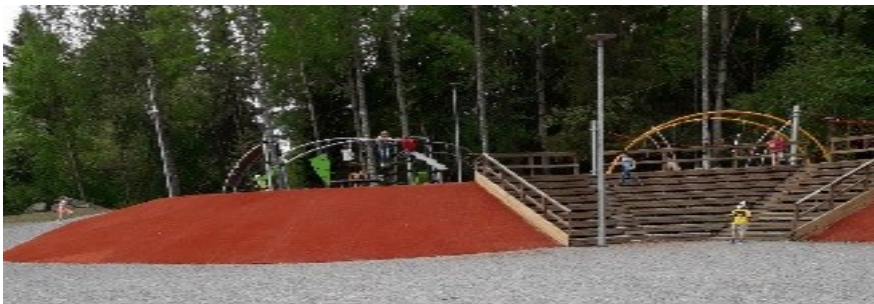

Meillä on käytössä iso liikuntasali, toiminnallinen piha-alue sekä mukava ja turvallinen lähiympäristö. Liikuntasalissa pelataan, leikitään, voimistellaan ja rakennellaan majoja. Piha-alueella suosituin paikka on ”pikkumetsä”. Sen lumoissa syntyy vaikka millaisia leikkejä.

Koulun pihassa voi talvisin laskea pulkkamäkeä. Lumettomana aikana pelataan kori- tai jalkapalloa koulun pihan omalla kentällä. Lähistöllä on myös Ystävyydenpuisto ja Kravin kenttä. Näihin teemme retkiä toisinaan.