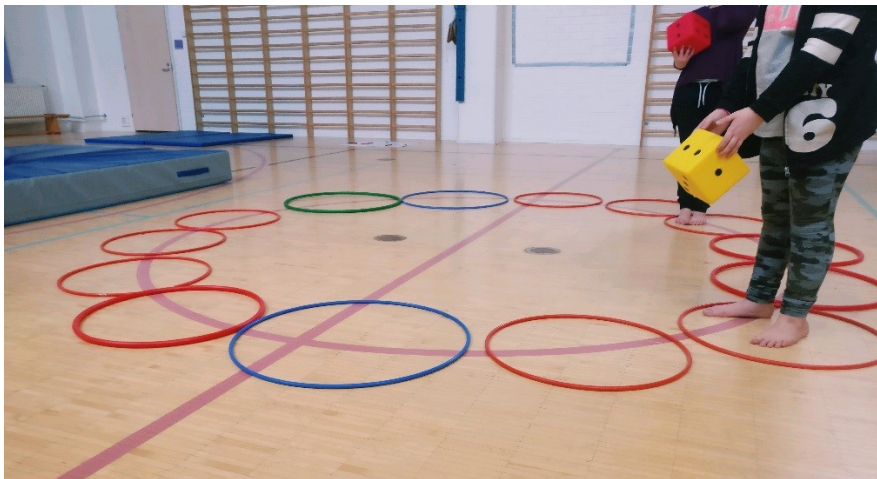

Leikki ja ulkoilu kuuluvat meidän päivittäiseen iltapäivätoimintaamme. Lapset pääsevät osallistumaan ohjattuun toimintaan ja kerhossamme annetaan aikaa myös omaehtoiselle leikille. Kerhossa annetaan mahdollisuus myös kotiläksyjen tekemiseen.

Liikunnallisen toiminnan lisäksi harjoittelemme myös rauhoittumista. Vietämme teemapäiviä, kuten metsäretkiä laavulle, käymme pulkkamäessä tai vaikka diskoilemme. Viikoittain lapset pääsevät tekemään erilaisia askarteluja ja käsitöitä.

Kerhossamme on leipomismahdollisuus ja joka kuukausi leivommekin välipalalle joko suolaista tai makeaa syötävää.

Liikuntaleikkejä salissa