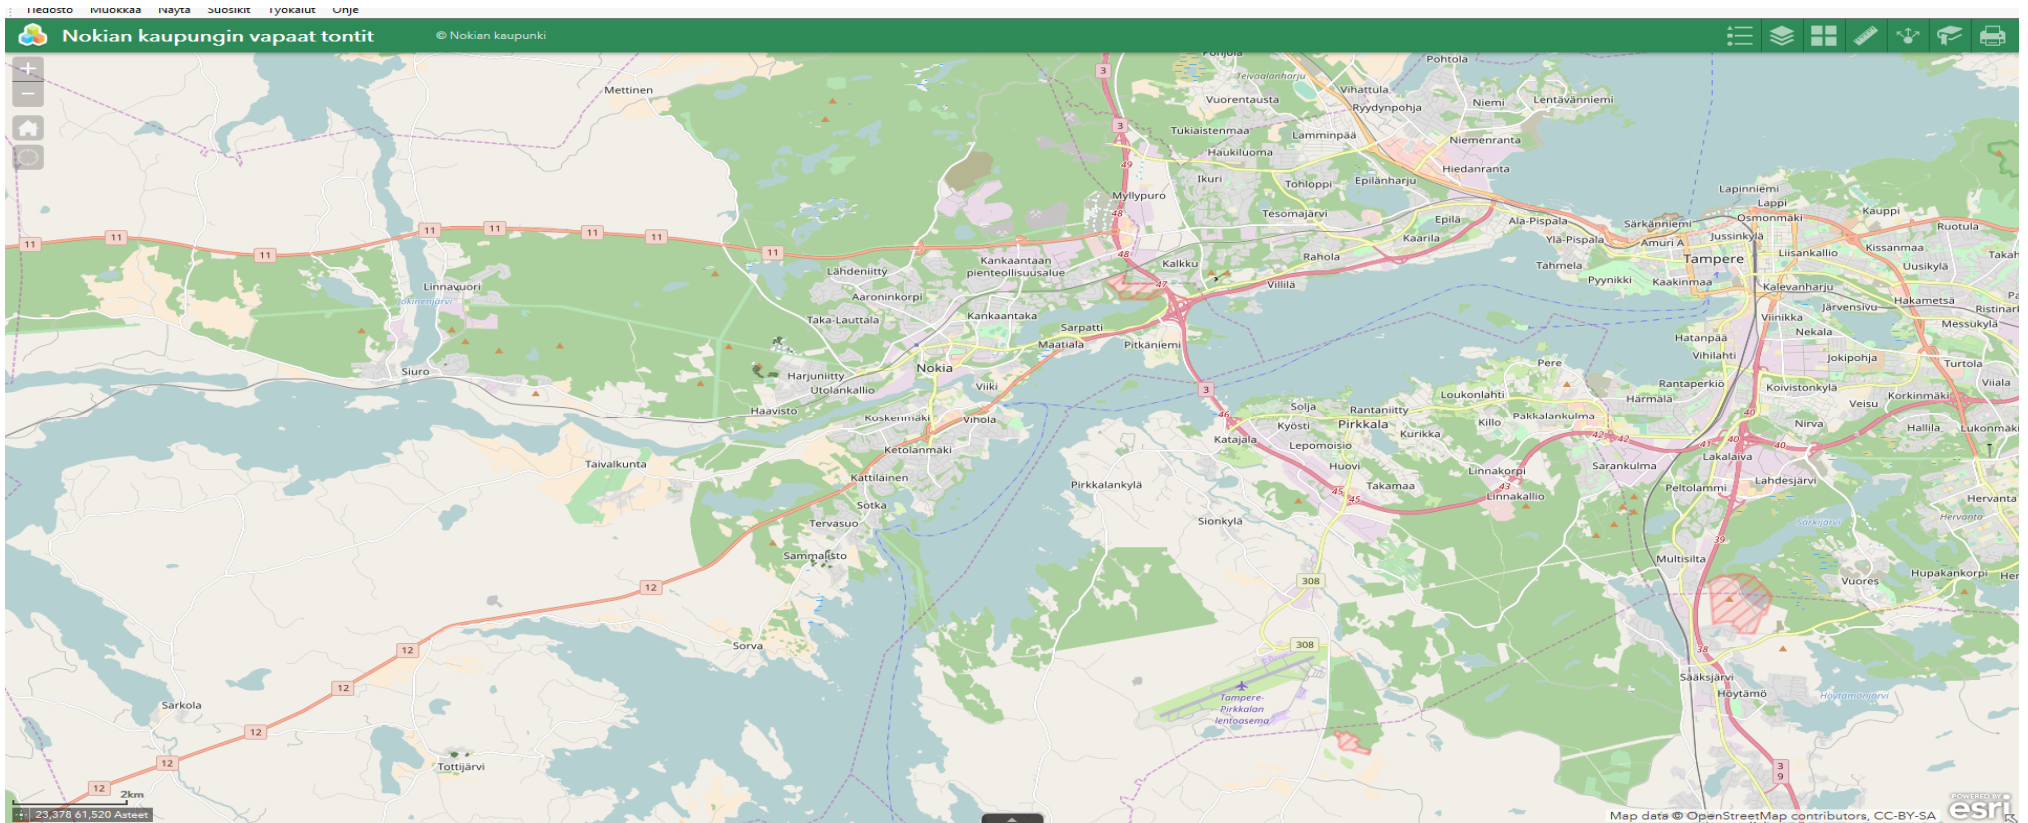

# KARTAN TOIMINNOT

- LÄHENNÄ KARTTAA
- LOITONNA KARTTAA
- PALAA ALOITUS NÄKYMÄÄN
- SIJAINTI

- SELITE
- KARTTATASOT
- MITTAUS TYÖKALU
- JAA
- KIRJANMERKIT
- TULOSTA